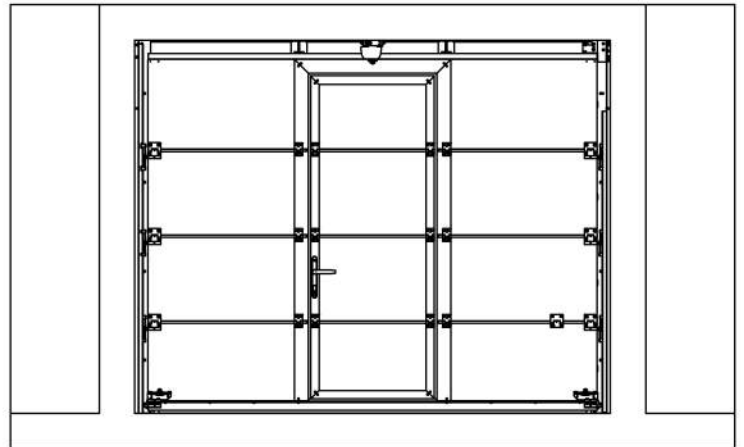

Geos

R100 - 2015				
Recul ossature (manuelle ou motorisée)				
HSL ≤ 2000	2001 ≤ HSL ≤ 2250	2251 ≤ HSL ≤ 2500	2501 ≤ HSL ≤ 2750	2751 ≤ HSL ≤ 3000
2625	2875	3125	3375	3625
Recul moteur SOMMER Duo 650 ou 800SL				
HSL ≤ 2350		2351 ≤ HSL ≤ 2750	2751 ≤ HSL ≤ 3000	
3270		3670	4070	
Recul moteur mini = HSL + 950 (pour recoupe du rail moteur)				
Recul moteur BERNER GA 403 15m² max.				
HSL ≤ 2450		2451 ≤ HSL ≤ 3000		
3505		4130		

un choix infini, une technologie unique, VOTRE PORTE