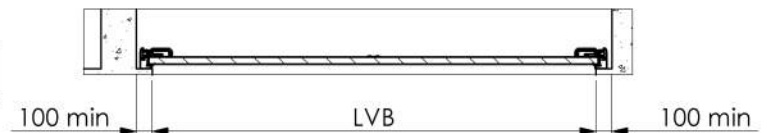

Geos

R100 - 2015				
Recul ossature (manuelle ou motorisée)				
HSL ≤ 2000	2001 ≤ HSL ≤ 2250	2251 ≤ HSL ≤ 2500	2501 ≤ HSL ≤ 2750	2751 ≤ HSL ≤ 3000
2625	2875	3125	3375	3625
Recul moteur SOMMER Duo 650 ou 800SL				
HSL ≤ 2350		2351 ≤ HSL ≤ 2750	2751 ≤ HSL ≤ 3000	
3270		3670	4070	
Recul moteur mini = HSL + 950 (pour recoupe du rail moteur)				
Recul moteur BERNER GA 403 15m² max.				
HSL ≤ 2450		2451 ≤ HSL ≤ 3000		
3505		4130		

un choix infini, une technologie unique, VOTRE PORTE