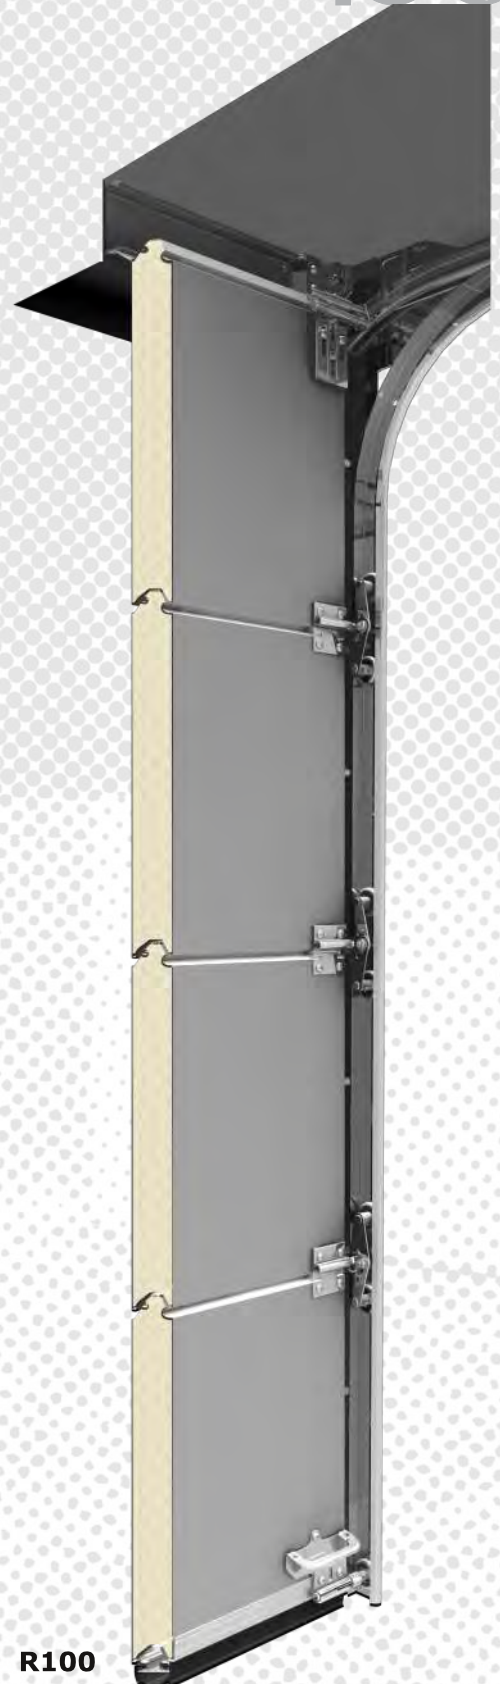

Idéale chez vous

Facile à installer grâce à ses ressorts de traction prétendus, notre ossature ne nécessite que 100 mm de retombée de linteau et d'écoinçons, c'est-à-dire au-dessus et de chaque côté de votre ouverture.

Si cet espace est insuffisant, votre porte pourra quand même être installée grâce à nos systèmes d'adaptation qui s'harmonisent parfaitement avec votre porte.

Cette ossature très robuste est conforme aux normes de sécurité NFEN 12604 et NFEN 13241.1

R100