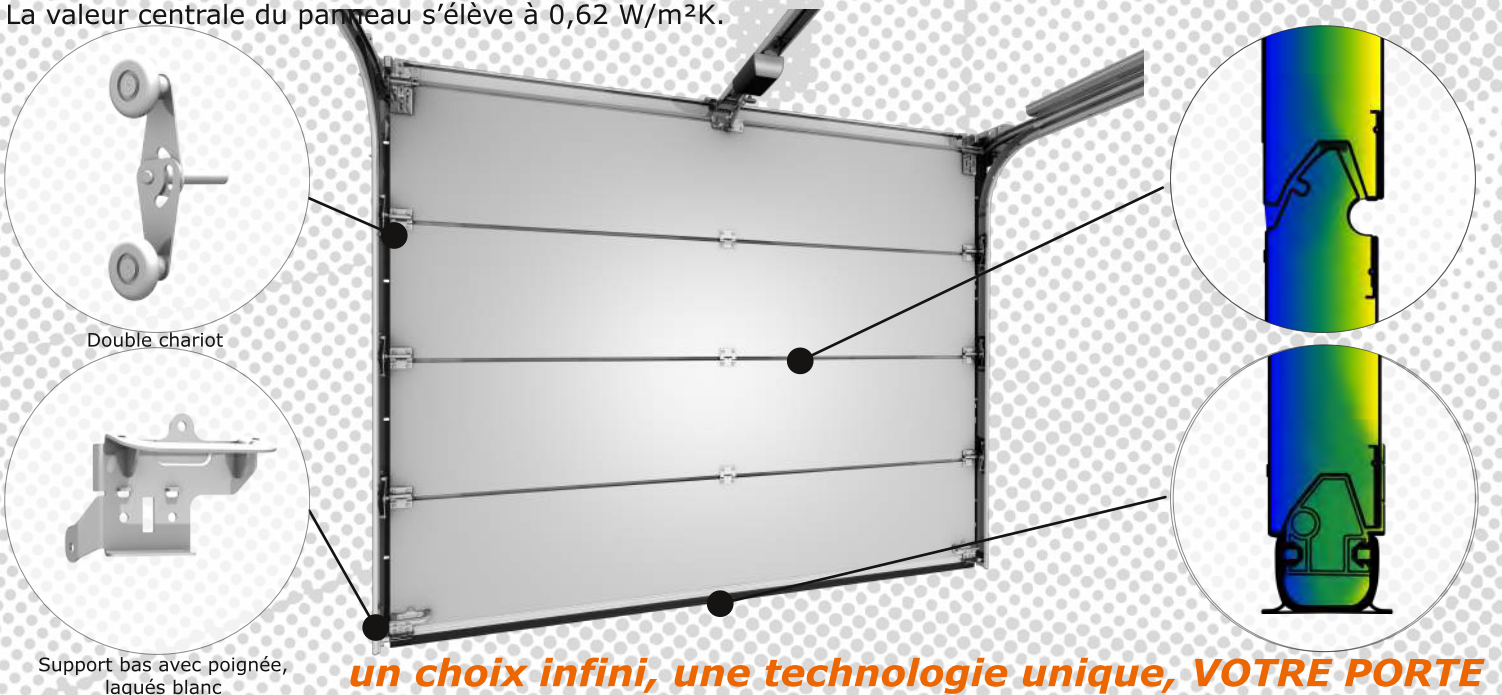

un choix infini, une technologie unique, VOTRE PORTE