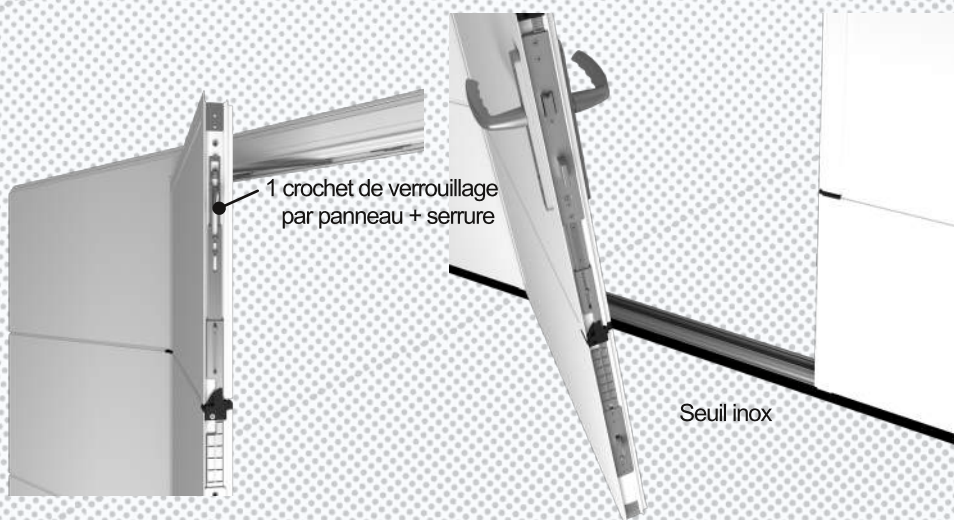

un choix infini, une technologie unique, VOTRE PORTE